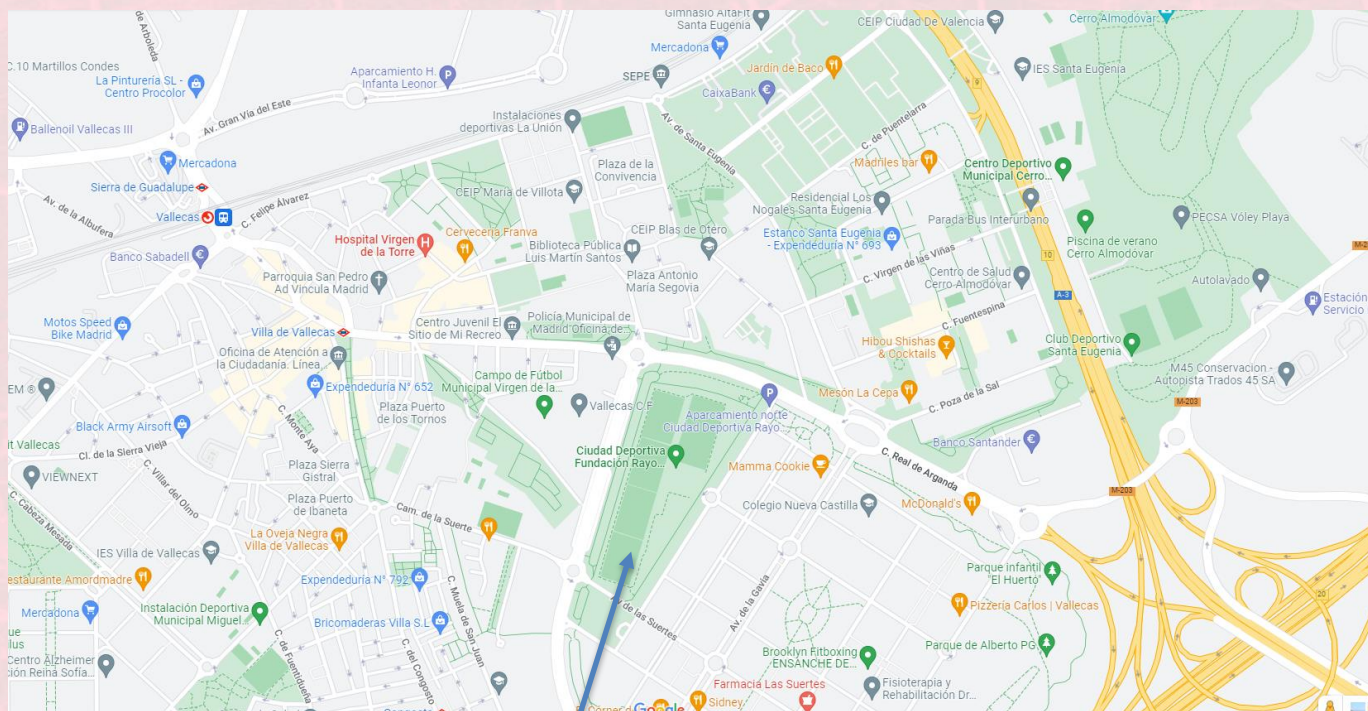

HORARIO 4ª PRESENCIAL

4 de noviembre de 2022

04/11/2022	Jornada de mañana Ciudad Deportiva Rayo Vallecano Jornada de tarde Campo de fútbol RFFM
HORA	ACTIVIDAD
9.30 – 13.30	VISITA CLUB RAYO VALLECANO C. del Rayo Vallecano de Madrid, 2, 28051 Madrid 9,30-11,00: Entrenamiento Rayo Vallecano B 11.30-13.30: Reunión Cuerpo Técnico
14.00-15,30	RESTAURANTE ANJOR
15.30 – 19.30	AREA II CONDICIONAL : “TALLER DE VALORACIÓN ARTROMUSCULAR” “TALLER DE ESTABILIZACIÓN LUMBO-PÉLVICA” ORGANIZAN: Universidad de Castilla la Mancha Real Federación Española de Fútbol Madrid PROFESOR: LUIS CASAIS Lugar Campo de Fútbol RFFM

Asociación de Preparadores Físicos

APF

UCLM
UNIVERSIDAD DE CASTILLA-LA MANCHA